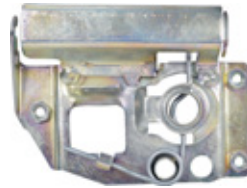

Fecho Trava Capô

Novo Palio 12/17 Grand Siena 12/21

04506.13

51864503

Fechadura do Capô

Inferior

Strada 13/20 Uno Viveway 11/14 Week 08/20

00122.86